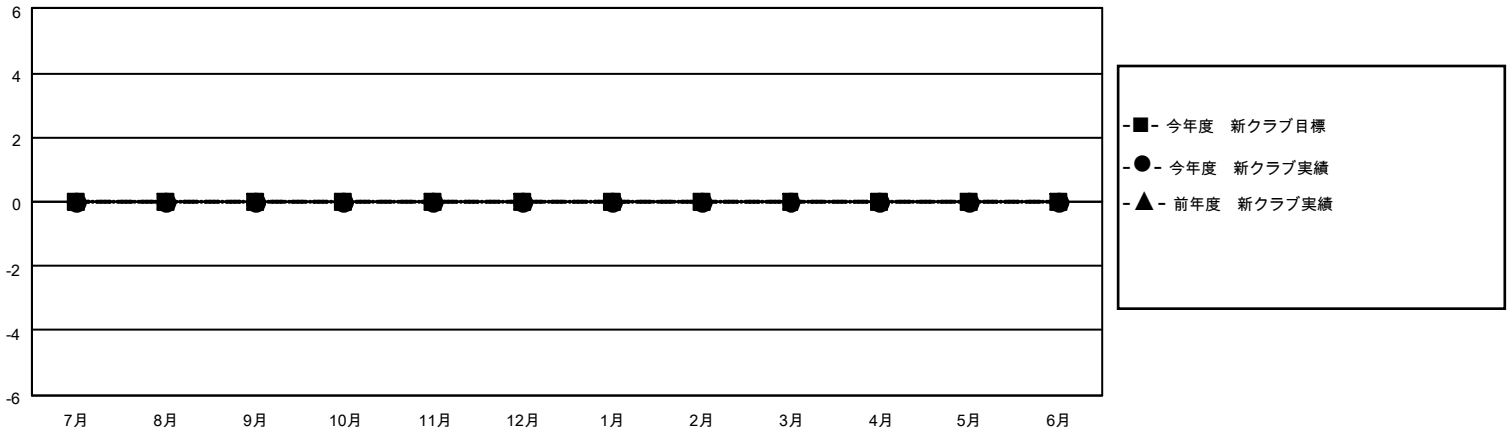

MONTHLY MEMBERSHIP PROGRESS REPORT

地域 JAPAN

District 337 B

Results as of: 5/31/2021

クラブ			
結果：2020-2021			
四半期	新クラブ目標	新クラブ	解散クラブ
7月/8月/9月	0	0	0
10月/11月/12月	0	0	1
1月/2月/3月	0	0	1
4月/5月/6月	0	0	0

名			
結果：2020-2021			
四半期	会員純増目標	会員増強実績	退会者(転籍を含む)実際
7月/8月/9月	30	39	56
10月/11月/12月	30	60	39
1月/2月/3月	30	13	41
4月/5月/6月	0	24	24

新クラブ目標及び実績累計

会員目標及び実績累計

解散クラブ: 2	45 CLUBS OF 66 一名以上の新会員を登録	男女別 男性 1,866 (80.54%) 女性 451 (19.46%)
退会者 物故会員 12 クラブ解散 17 その他 131 合計 160	会員累計データを見るには、ここをクリック	世帯主/家族会員合計 602 国際会費半額の家族会員 329