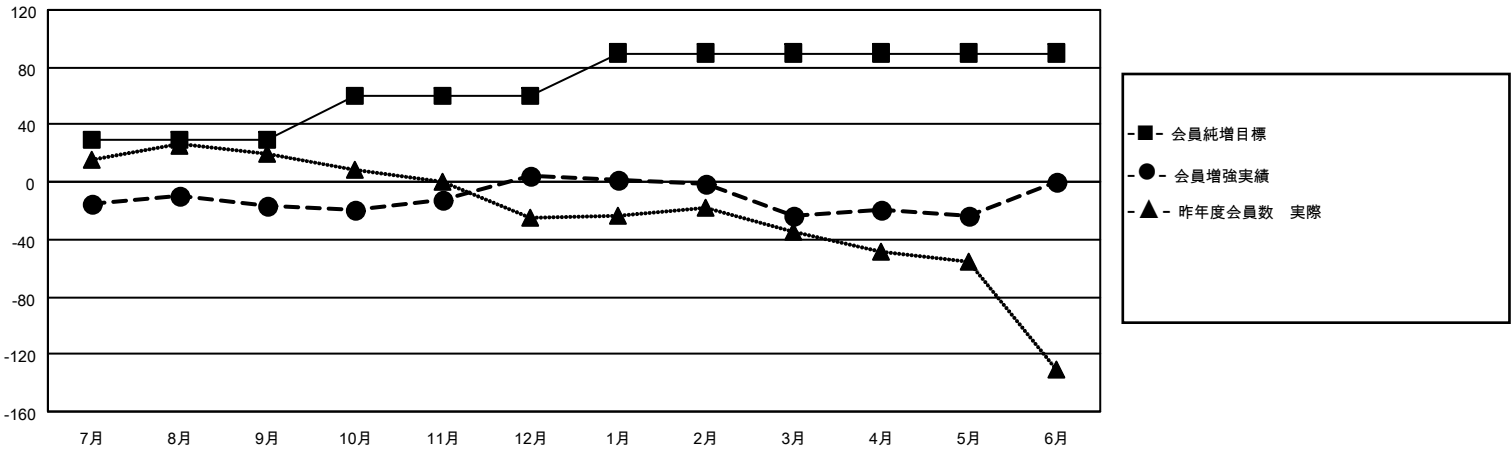

MONTHLY MEMBERSHIP PROGRESS REPORT

地域 JAPAN

District 337 B

Results as of: 5/31/2021

クラブ			
結果：2020-2021			
四半期	新クラブ目標	新クラブ	解散クラブ
7月/8月/9月	0	0	0
10月/11月/12月	0	0	1
1月/2月/3月	0	0	1
4月/5月/6月	0	0	0

名			
結果：2020-2021			
四半期	会員純増目標	会員増強実績	退会者(転籍を含む)実際
7月/8月/9月	30	39	56
10月/11月/12月	30	60	39
1月/2月/3月	30	13	41
4月/5月/6月	0	24	24

新クラブ目標及び実績累計

会員目標及び実績累計

解散クラブ: 2	45 CLUBS OF 66 一名以上の新会員を登録	男女別 男性 1,866 (80.54%) 女性 451 (19.46%)
退会者 物故会員 12 クラブ解散 17 その他 131 合計 160	会員累計データを見るには、ここをクリック	世帯主/家族会員合計 602 国際会費半額の家族会員 329